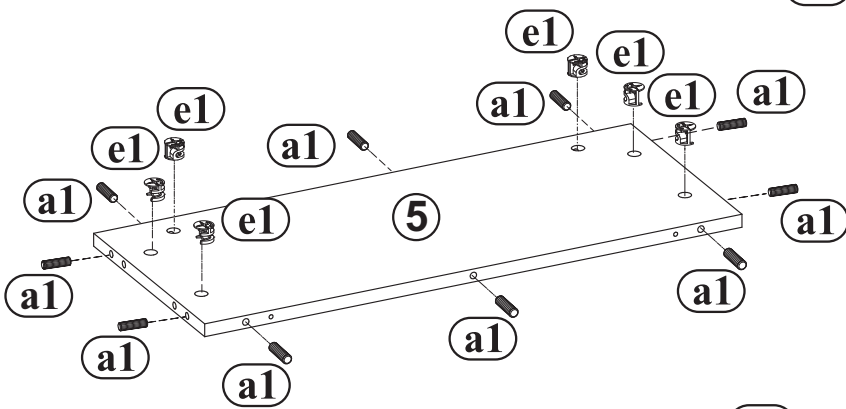

INSTRUKCJA MONTAŻU / NÁVOD NA POUŽITÍ / MONTÁŽNÍ INSTRUKCE
ИНСТРУКЦИЯ ПО СБОРКЕ / SZERELÉSI ÚTMUTATÓ

OKUCIA SĄ W PACZCE NR 1. / KOVANIE KTORÉ SA NÁCHADZA V SKRINKE NR 1.
KOVÁNÍ OBSAŽENÉ V BALENÍ NR 1. / ФУРНИТУРА, НАХОДЯЩАЯСЯ В УПАКОВКЕ NR 1.
A CSOMAGBAN TALÁLHATÓ BÚTORSZERELVÉNYEK NR 1.

INSTRUKCJA MONTAŻU / NÁVOD NA POUŽITIE / MONTÁŽNÍ INSTRUKCE
 ИНСТРУКЦИЯ ПО СБОРКЕ / SZERELÉSI ÚTMUTATÓ

1

 8x35 x26	 x18	 x8	 x4
-----------------	---------	--------	--------

2

3

4

5

6