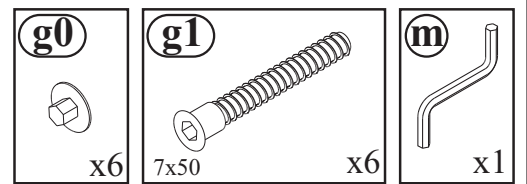

INSTRUKCJA MONTAŻU / NÁVOD NA POUŽITÍ / MONTÁŽNÍ INSTRUKCE
ИНСТРУКЦИЯ ПО СБОРКЕ / SZERELÉSI ÚTMUTATÓ

OKUCIA SĄ W PACZCE NR 1. / KOVANIE KTORÉ SA NÁCHADZA V SKRINKE NR 1.
KOVÁNÍ OBSAŽENÉ V BALENÍ NR 1. / ФУРНИТУРА, НАХОДЯЩАЯСЯ В УПАКОВКЕ NR 1.
A CSOMAGBAN TALÁLHATÓ BÚTORSZERELVÉNYEK NR 1.

INSTRUKCJA MONTAŻU / NÁVOD NA POUŽITIE / MONTÁŽNÍ INSTRUKCE
 ИНСТРУКЦИЯ ПО СБОРКЕ / SZERELÉSI ÚTMUTATÓ

1

 8x35 x26	 x18	 x8	 x4
-----------------	---------	--------	--------

2

3

4

5

6