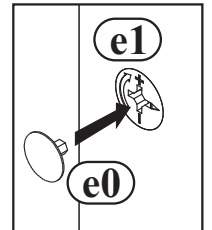

INSTRUKCJA MONTAŻU / NÁVOD NA POUŽITÍ / MONTÁŽNÍ INSTRUKCE
ИНСТРУКЦИЯ ПО СБОРКЕ / SZERELÉSI ÚTMUTATÓ

OKUCIA SĄ W PACZCE NR 1. / KOVANIE KTORÉ SA NÁCHADZA V SKRINKE NR 1.
KOVÁNÍ OBSAŽENÉ V BALENÍ NR 1. / ФУРНИТУРА, НАХОДЯЩАЯСЯ В УПАКОВКЕ NR 1.
A CSOMAGBAN TALÁLHATÓ BÚTORSZERELVÉNYEK NR 1.

INSTRUKCJA MONTAŻU / NÁVOD NA POUŽITIE / MONTÁŽNÍ INSTRUKCE
 ИНСТРУКЦИЯ ПО СБОРКЕ / SZERELÉSI ÚTMUTATÓ

1

 8x35 x26	 x18	 x8	 x4
-----------------	---------	--------	--------

2

3

4

5

6