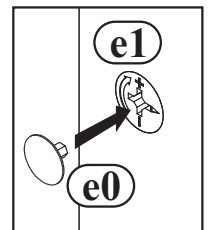

INSTRUKCJA MONTAŻU / NÁVOD NA POUŽITÍ / MONTÁŽNÍ INSTRUKCE
ИНСТРУКЦИЯ ПО СБОРКЕ / SZERELÉSI ÚTMUTATÓ

OKUCIA SĄ W PACZCE NR 1. / KOVANIE KTORÉ SA NÁCHADZA V SKRINKE NR 1.
KOVÁNÍ OBSAŽENÉ V BALENÍ NR 1. / ФУРНИТУРА, НАХОДЯЩАЯСЯ В УПАКОВКЕ NR 1.
A CSOMAGBAN TALÁLHATÓ BÚTORSZERELVÉNYEK NR 1.

INSTRUKCJA MONTAŻU / NÁVOD NA POUŽITIE / MONTÁŽNÍ INSTRUKCE
 ИНСТРУКЦИЯ ПО СБОРКЕ / SZERELÉSI ÚTMUTATÓ

1

 8x35 x26	 x18	 x8	 x4
-----------------	---------	--------	--------

2

3

4

5

6