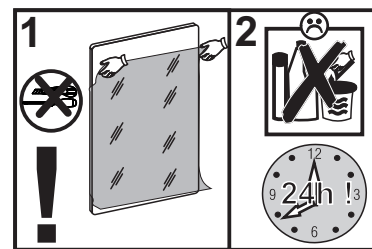

INSTRUKCJA MONTAŻU / NÁVOD NA POUŽITÍ / MONTÁŽNÍ INSTRUKCE
ИНСТРУКЦИЯ ПО СБОРКЕ / SZERELÉSI ÚTMUTATÓ

OKUCIA SĄ W PACZCE NR 1. / KOVANIE KTORÉ SA NÁCHADZA V SKRINKE NR 1.
KOVÁNÍ OBSAŽENÉ V BALENÍ NR 1. / ФУРНИТУРА, НАХОДЯЩАЯСЯ В УПАКОВКЕ NR 1.
A CSOMAGBAN TALÁLHATÓ BÚTORSZERELVÉNYEK NR 1.

INSTRUKCJA MONTAŻU / NÁVOD NA POUŽITIE / MONTÁŽNÍ INSTRUKCE
 ИНСТРУКЦИЯ ПО СБОРКЕ / SZERELÉSI ÚTMUTATÓ

1

 8x35 x26	 x18	 x8	 x4
-----------------	---------	--------	--------

2

3

4

5

6