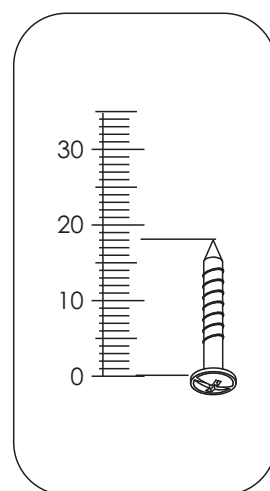

SUMMER TYP71

SUMMER TYP71

<p>A1 x 8 \varnothing8 x 35 mm</p> 	<p>E0 x 20</p> 	<p>E1 x 20 \varnothing15 x 12 mm</p> 
<p>F1 x 8 \varnothing6 x 34 mm</p> 	<p>F5 x 12</p> 	<p>I5 x 8 3,5 x 30 mm</p> 
<p>M x 1</p> 	<p>O24 x 4</p> 	<p>S3 x 12</p> 

SUMMER TYP71

1	750	750	28	x1	2/2
2	684	684	16	x1	2/2
3	600	85	28	x4	1/2
4	444	70	70	x4	1/2

2 ▶

3 ▶

4 ▶

5 ▶

6 ▶