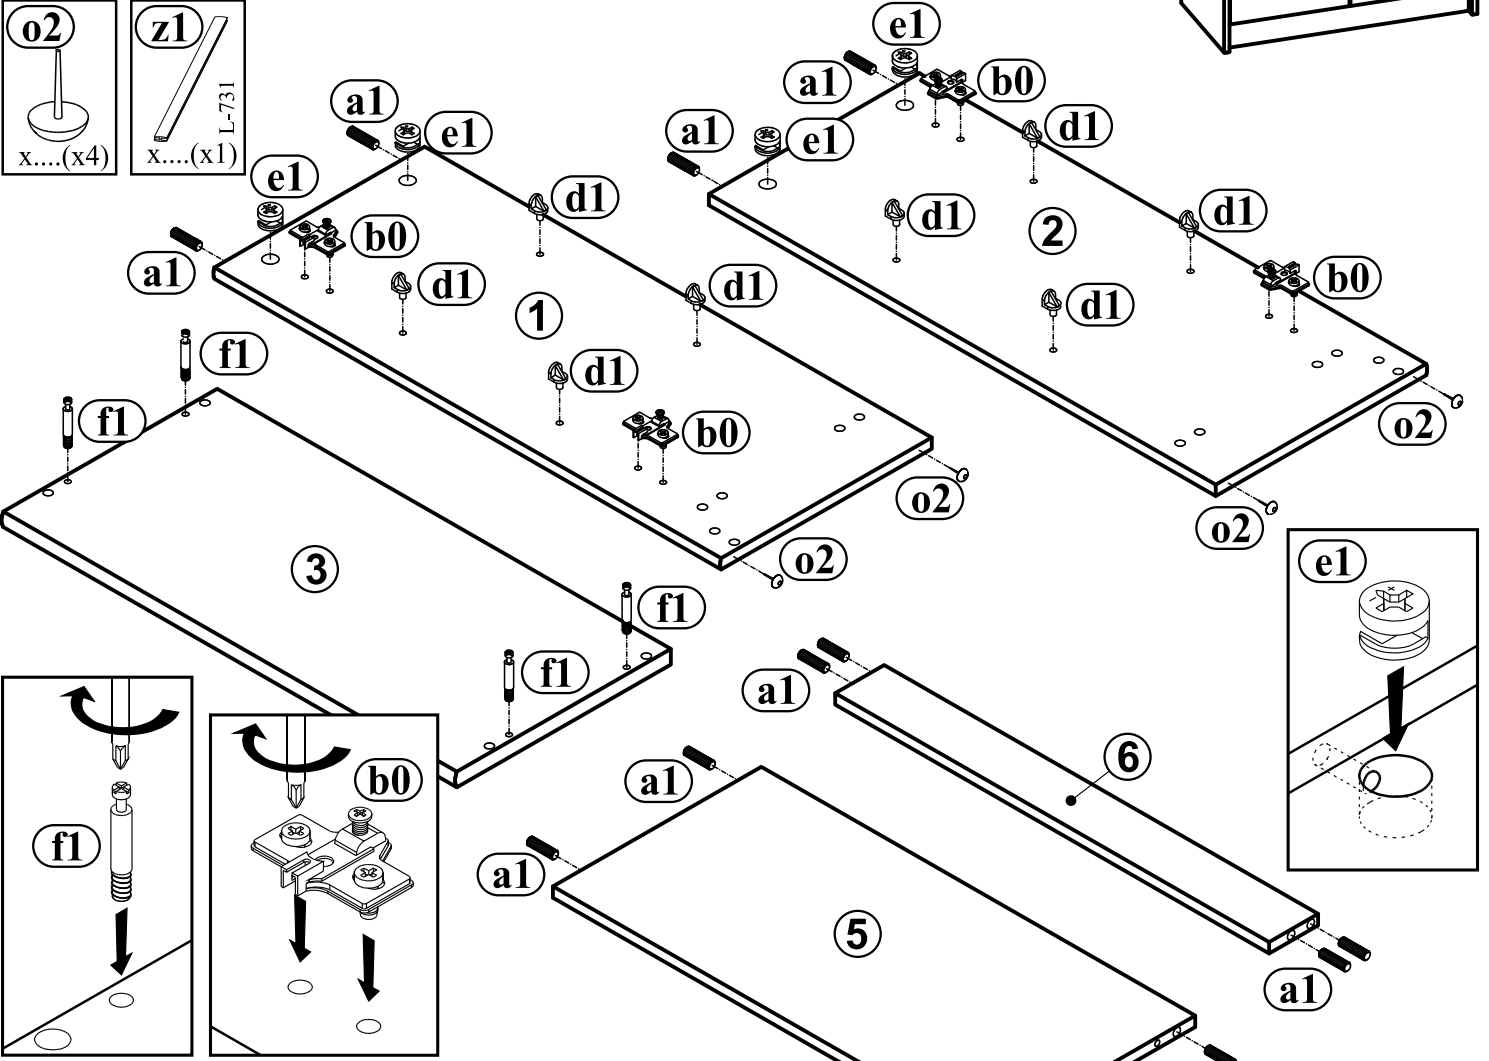

# SCONTO KOMMODE K1-2D

VERSION 2

## MONTAGEANLEITUNG / SERVICEKARTE

740 / 850 / 355