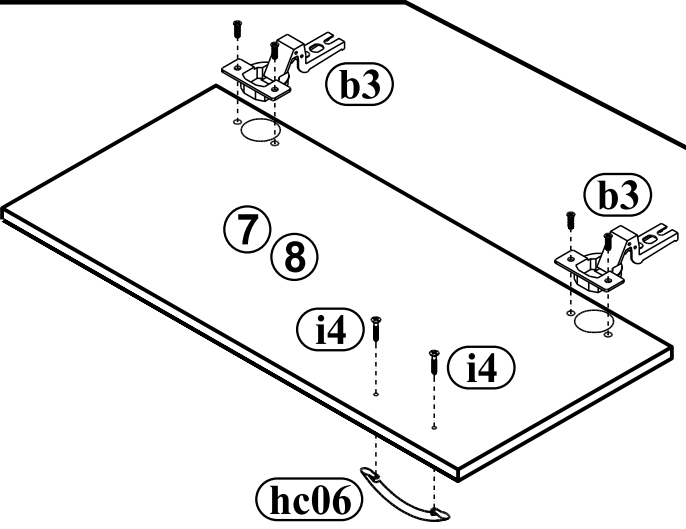

# SCONTO KOMMODE K1-2D

VERSION 2

## MONTAGEANLEITUNG / SERVICEKARTE

740 / 850 / 355